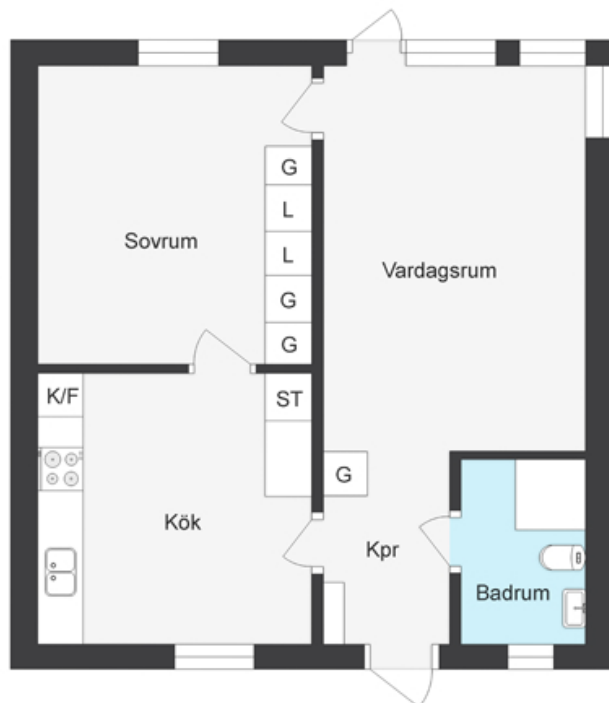

Svalgatan 12A 2 rum och kök, 57,7 m², Våning BV

Lägenhetsnummer: 1313

BEGREPP

KLK = klädkammare H = högskåp
FRD = förråd ST = städsåp
G = garderob K = kyl
L = linneskåp F = frys
D = dusch SK = skafferi

VÅNING

S = souterrängplan
M = markplan
H = hiss
Bv = bottenvåning (1/2 trappa)
1-9 = våningsplan