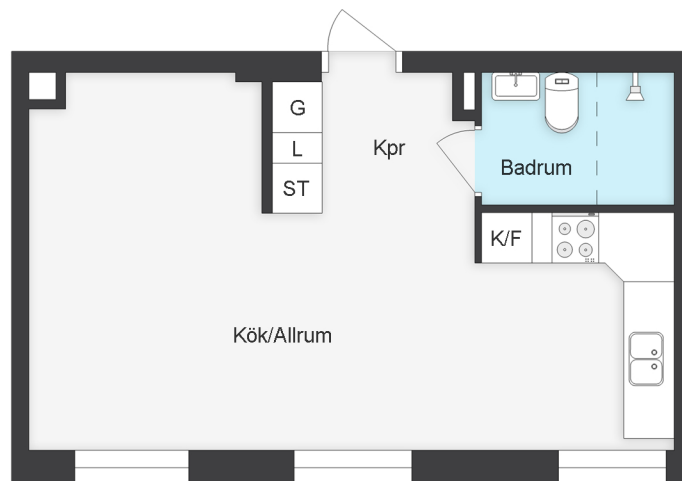

**Kyrkvägen 17 A** 1 rum och kök, 39.50 m<sup>2</sup>, Våning 1

Lägenhetsnummer: 2933

**BEGREPP**

KLK = klädkammare  
FRD = förråd  
G = garderob  
L = linneskåp  
D = dusch  
H = högskåp  
ST = städsåp  
K = kyl  
F = frys  
SK = skafferi

**VÅNING**

S = souterrängplan  
M = markplan  
H = hiss  
Bv = bottenvåning (1/2 trappa)  
1-9 = våningsplan