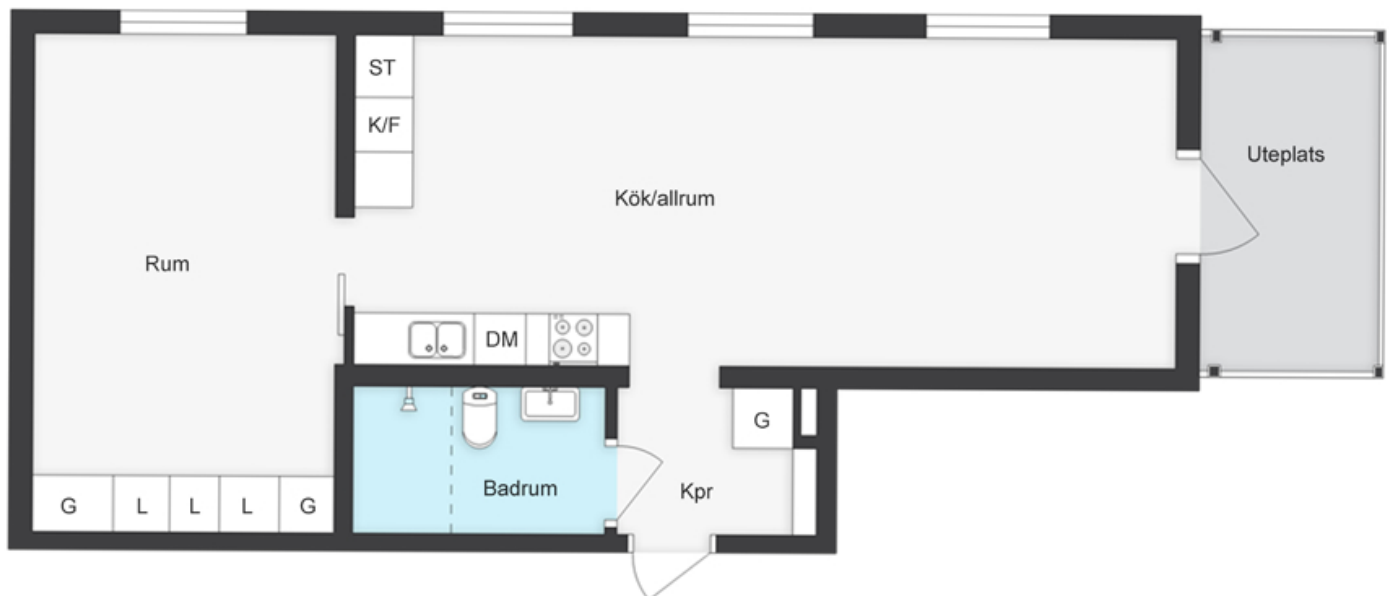

Allfargatan 25 2 rum och kök, 60 m², Våning S

Lägenhetsnummer: 4121

BEGREPP

KLK = klädkammare
FRD = förråd
G = garderob
L = linneskåp
D = dusch
H = högskåp
ST = städsåp
K = kyl
F = frys
SK = skafferi

VÅNING

S = souterrängplan
M = markplan
H = hiss
Bv = bottenvåning (1/2 trappa)
1-9 = våningsplan