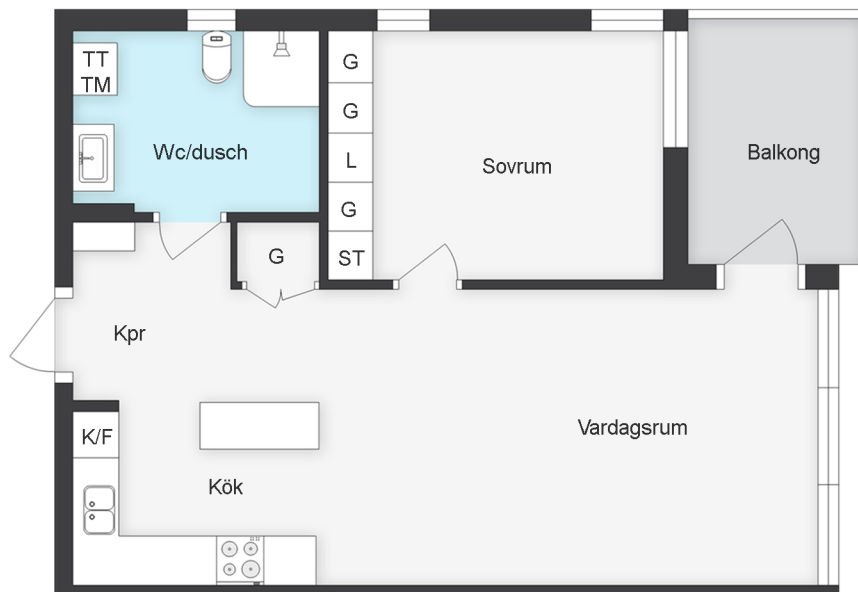

Elledalsgatan 2 2 rum och kök, 56,4 m², Våning 2/H

Lägenhetsnummer: 1737

BEGREPP

KLK = klädkammare
FRD = förråd
G = garderob
L = linneskåp
D = dusch
H = högskåp
ST = städsåp
K = kyl
F = frys
SK = skafferi

VÅNING

S = souterrängplan
M = markplan
H = hiss
Bv = bottenvåning (1/2 trappa)
1-9 = våningsplan