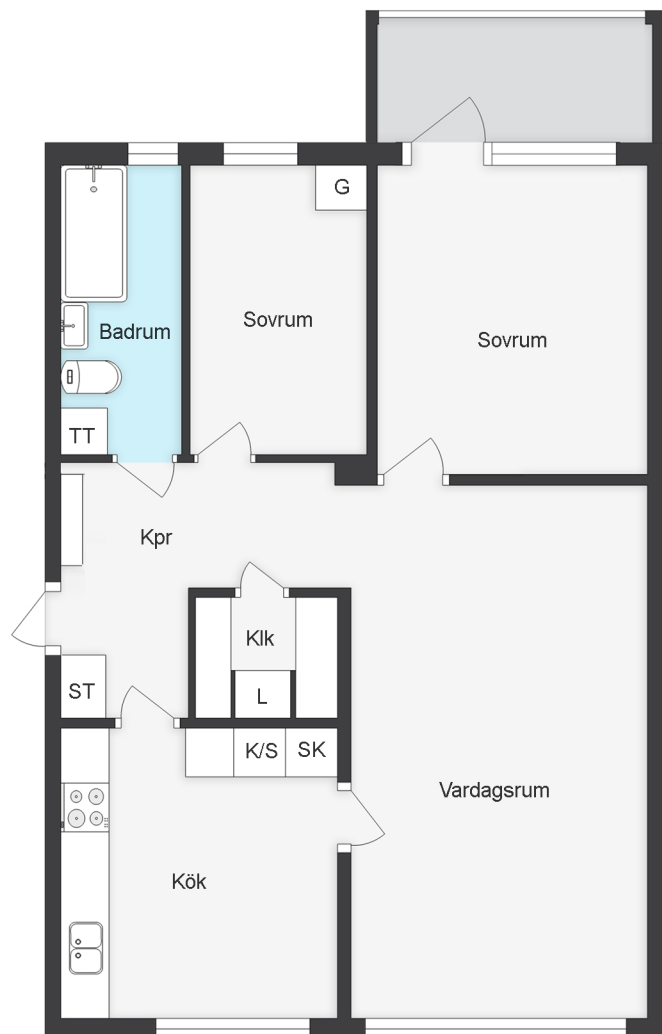

**Badhusgatan 9C** 3 rum och kök, 71,5 m<sup>2</sup>, Våning BV

0 1 2 3 4 5 meter

Lägenhetsnummer: 0908

**BEGREPP**

KLK = klädkammare  
FRD = förråd  
G = garderob  
L = linneskåp  
D = dusch  
H = högskåp  
ST = städskåp  
K = kyl  
F = frys  
SK = skafferi

**VÅNING**

S = souterrängplan  
M = markplan  
H = hiss  
Bv = bottenvåning (1/2 trappa)  
1-9 = våningsplan