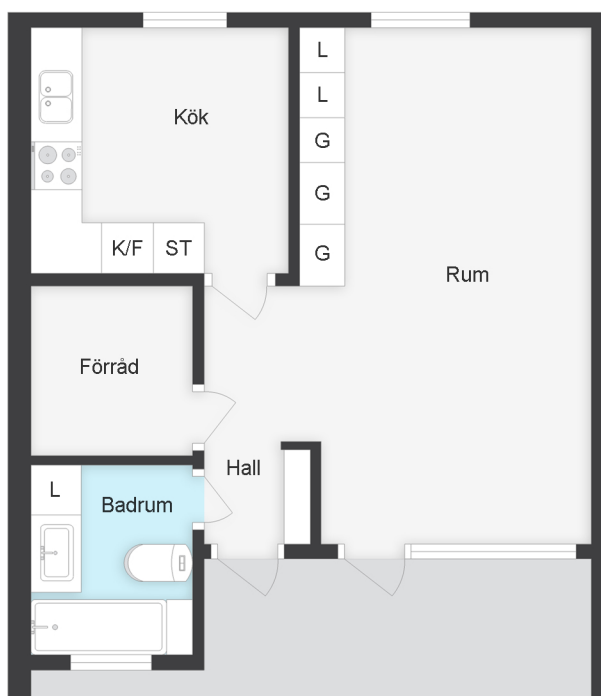

**Torpgatan 3 E** 1 rum och kök, 48 m<sup>2</sup>, Våning M

Lägenhetsnummer: 1615

**BEGREPP**

KLK = klädkammare  
FRD = förråd  
G = garderob  
L = linneskåp  
D = dusch  
H = högskåp  
ST = städskåp  
K = kyl  
F = frys  
SK = skafferi

**VÅNING**

S = souterrängplan  
M = markplan  
H = hiss  
Bv = bottenvåning (1/2 trappa)  
1-9 = våningsplan