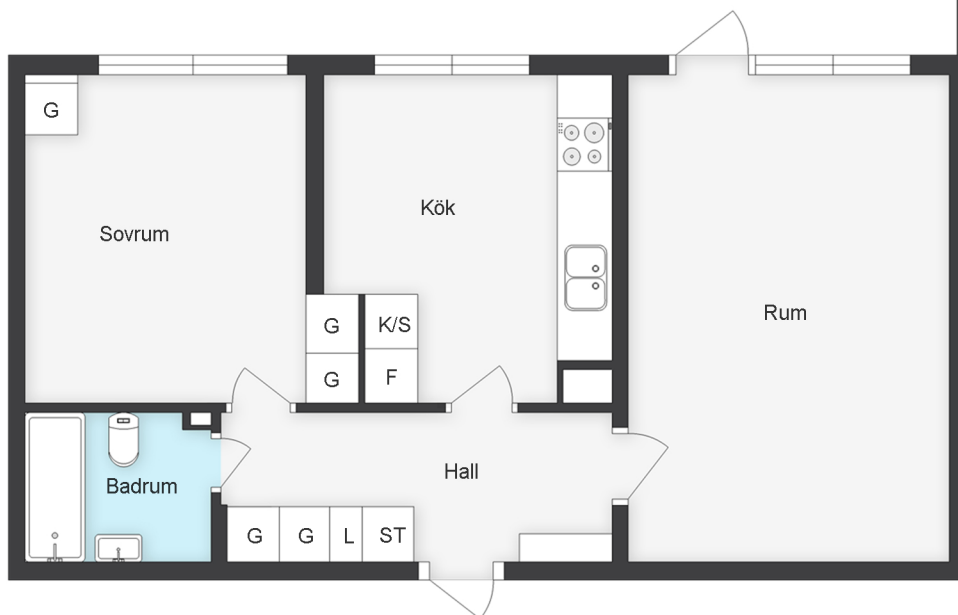

**Badhusgatan 9H** 2 rum och kök, 57,7 m<sup>2</sup>, Våning BV

Lägenhetsnummer: 1008

**BEGREPP**

KLK = klädkammare  
FRD = förråd  
G = garderob  
L = linneskåp  
D = dusch  
H = högskåp  
ST = städsåp  
K = kyl  
F = frys  
SK = skafferi

**VÅNING**

S = souterrängplan  
M = markplan  
H = hiss  
Bv = bottenvåning (1/2 trappa)  
1-9 = våningsplan