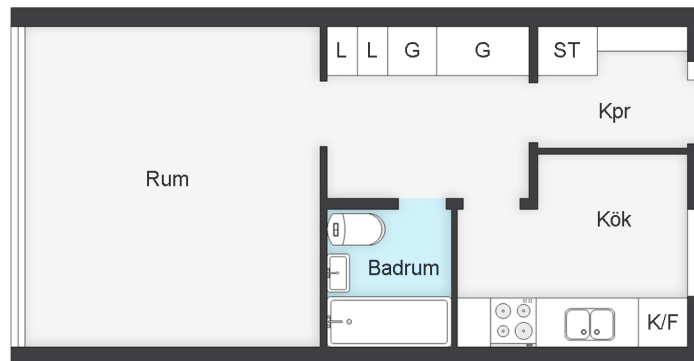

**Storgatan 23 B** 1 rum och kök, 36.50 m<sup>2</sup>, Våning 1

Lägenhetsnummer: 3026

**BEGREPP**

KLK = klädkammare  
FRD = förråd  
G = garderob  
L = linneskåp  
D = dusch  
H = högskåp  
ST = städskåp  
K = kyl  
F = frys  
SK = skafferri

**VÅNING**

S = souterrängplan  
M = markplan  
H = hiss  
Bv = bottenvåning (1/2 trappa)  
1-9 = våningsplan